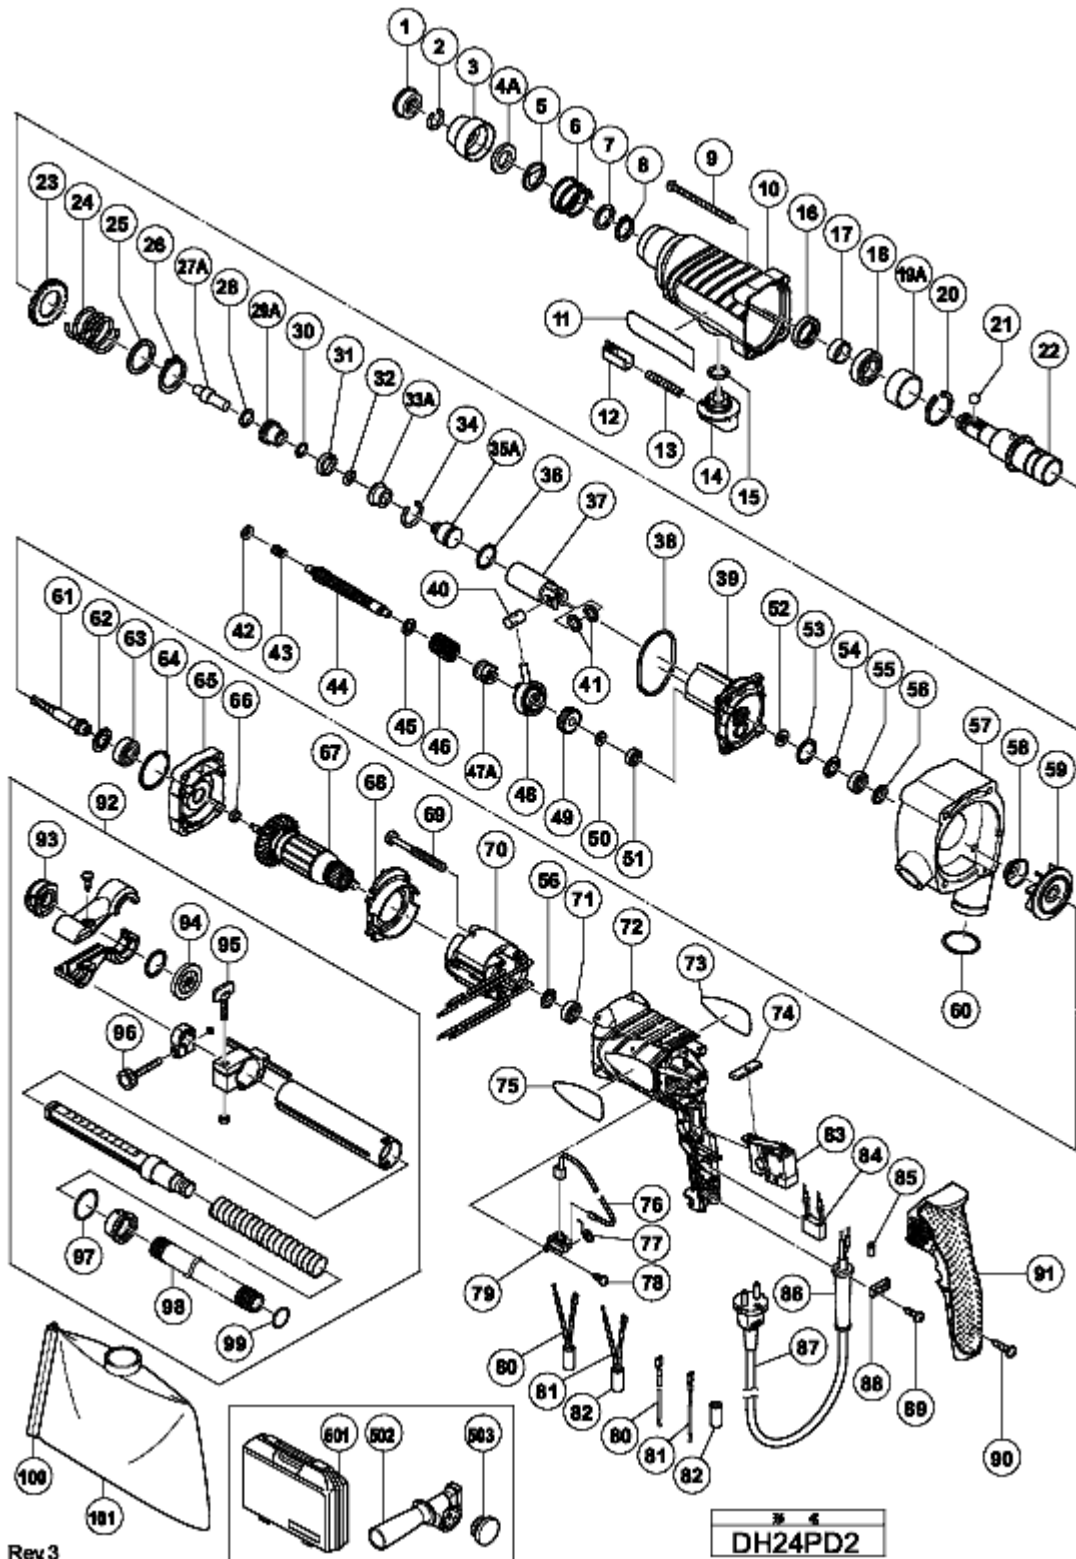

## Hitachi Power Tool Parts List

SVG Exploded Diagram  
ROTARY HAMMER DH 24PD2

Rev 3